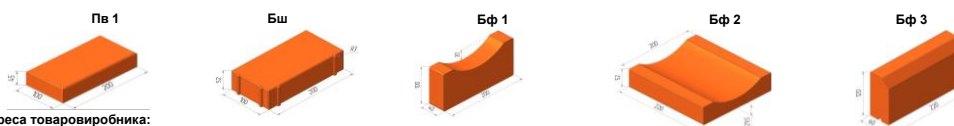

Адреса товаровиробника:

ТОВ «Керамейя», вул. Погранична, 47, м. Суми, Україна, 42012. Гаряча лінія для дзвінків по Україні: 800 501 071 (дзвінки безкоштовні)

Регіональні менеджери:

Центральний регіон Євгеній Таранченко: Хмельницька, Рівненська, Тернопільська, Вінницька, Житомирська, Київська, Черкаська
+38 067 542-56-56, e-mail: taranchenko@kerameya.com.ua

Відділ логістики: тел./факс: +38 0542 68 31 28

www.kerameya.com.ua