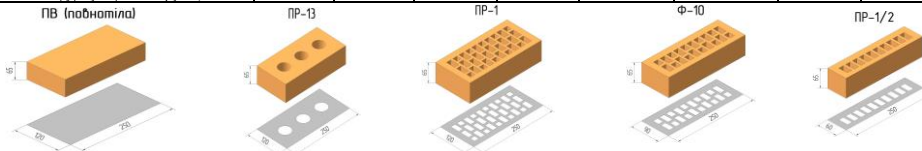

ТЕХНІЧНІ ХАРАКТЕРИСТИКИ

ТУ У В.2.7-26.4-34327895-001:2008 «Керамічний клінкер для облицювання фасадів «КлінкЕрам» та брукування доріг «БрукКерам»									
Межа міцності на стиск, кг/см²	M 350	M 300	M 350	M 350	M 300	M 350	M 300	M 350	M 400
Морозостійкість, циклів	F 150	F 100	F 150	F 150	F 150	F 150	F 150	F 150	F 150
Водопоглинання, %	до 5%	до 6%	до 6%	до 5%	до 5%	до 5%	до 5%	до 5%	до 5%
Пустотність цегли	36%	48%	32%	28%	повнотіла	до 36%	повнотіла	повнотіла	25%
Вага, кг	2,8	2,3	2,2	1,6	4	2,7	4,2	3,6	2,3
Кількість цегли на піддоні, шт	453	604	604	906	302	453	302	302	616
Орієнтовна вага піддону з цеглою бруто, кг	1301	1422	1362	1483	1241	1256	1301	1120	1450

Назва колористики	Клінкерна бруківка										
	Пв 1	Пв 1	Бф 1	Бф 2 180	Бф 2 220	Бф 2 270	Бф 3 180	Бф 3 220	Бф 3 270	Бш	Пв 60/52
	повнотіла М450, М650 200x100x45	повнотіла М450, М650 200x100x42	фасона М650 200x100x40	фасона М650 180x200x62	фасона М650 220x200x62	фасона М650 270x200x62	фасона М650 180x110x62	фасона М650 220x110x62	фасона М650 270x110x62	повнотіла М650 200x100x45	повнотіла М450, М650 250x60x52
	Серія: БрукКЕРАМ										
РУБІН	6 990	8 940	7 950	11 550	14 010	17 220	8 760	10 380	12 810	8 550	7 770
ЯНТАР	11 502	13 560	11 502	15 060	18 378	22 710	11 370	13 560	16 830	12 180	11 736
ОНИКС	10 164	12 070	10 164	13 461	16 517	20 513	10 054	12 070	15 099	10 799	10 380
ЖЕМЧУГ	16 200	18 180	16 200	16 512	20 130	24 900	15 210	18 180	22 620	16 872	15 690
АГАТ	16 814	X	X	X	X	X	X	X	X	X	X
БАЗАЛЬТ	16 505	X	X	X	X	X	X	X	X	X	X
	Серія: БрукКЕРАМ Магма										
МАГМА Діабаз											
МАГМА Тоназ	8 760	10 530	9 600	13 190	16 100	19 850	10 230	12 200	16 500	10 250	9 150
МАГМА Граніт											

ТЕХНІЧНІ ХАРАКТЕРИСТИКИ

ТУ У В.2.7-26.4-34327895-001:2008 «Керамічний клінкер для облицювання фасадів «КлінкЕрам» та брукування доріг «БрукКерам»														
Межа міцності на стиск, кг/см²	M450	M 650	M450	M 650	M 650	M 650	M 650	M 650	M 650	M 650	M 650	M 650	M450	M 650
Морозостійкість, циклів	F 250	F 250	F 250	F 250	F 250	F 250	F 250	F 250	F 250	F 250	F 250	F 250	F 250	F 250
Водопоглинання, %	до 4%	до 2%	до 4%	до 2%	до 2%	до 2%	до 2%	до 2%	до 2%	до 2%	до 2%	до 2%	до 4%	до 2%
Пустотність цегли	повнотіла	повнотіла	повнотіла	повнотіла	повнотіла	повнотіла	повнотіла	повнотіла	повнотіла	повнотіла	повнотіла	повнотіла	повнотіла	повнотіла
Зносостійкість, г/см²	до 0,35	до 0,35	до 0,35	до 0,35	до 0,35	до 0,35	до 0,35	до 0,35	до 0,35	до 0,35	до 0,35	до 0,35	до 0,35	до 0,35
Вага, кг	2	2	2,35	2,35	1,7	3,1	3,6	4,72	4,5	5,4	6,76	2	1,7	1,7
Кількість цегли на піддоні, шт	691	691	597	597	691	420	294	300	560	448	400	691	597	597
Орієнтовна вага піддону з цеглою бруто, кг	1415	1415	1436	1436	1208	1332	1148	1446	2550	2450	2734	1415	1048	1048